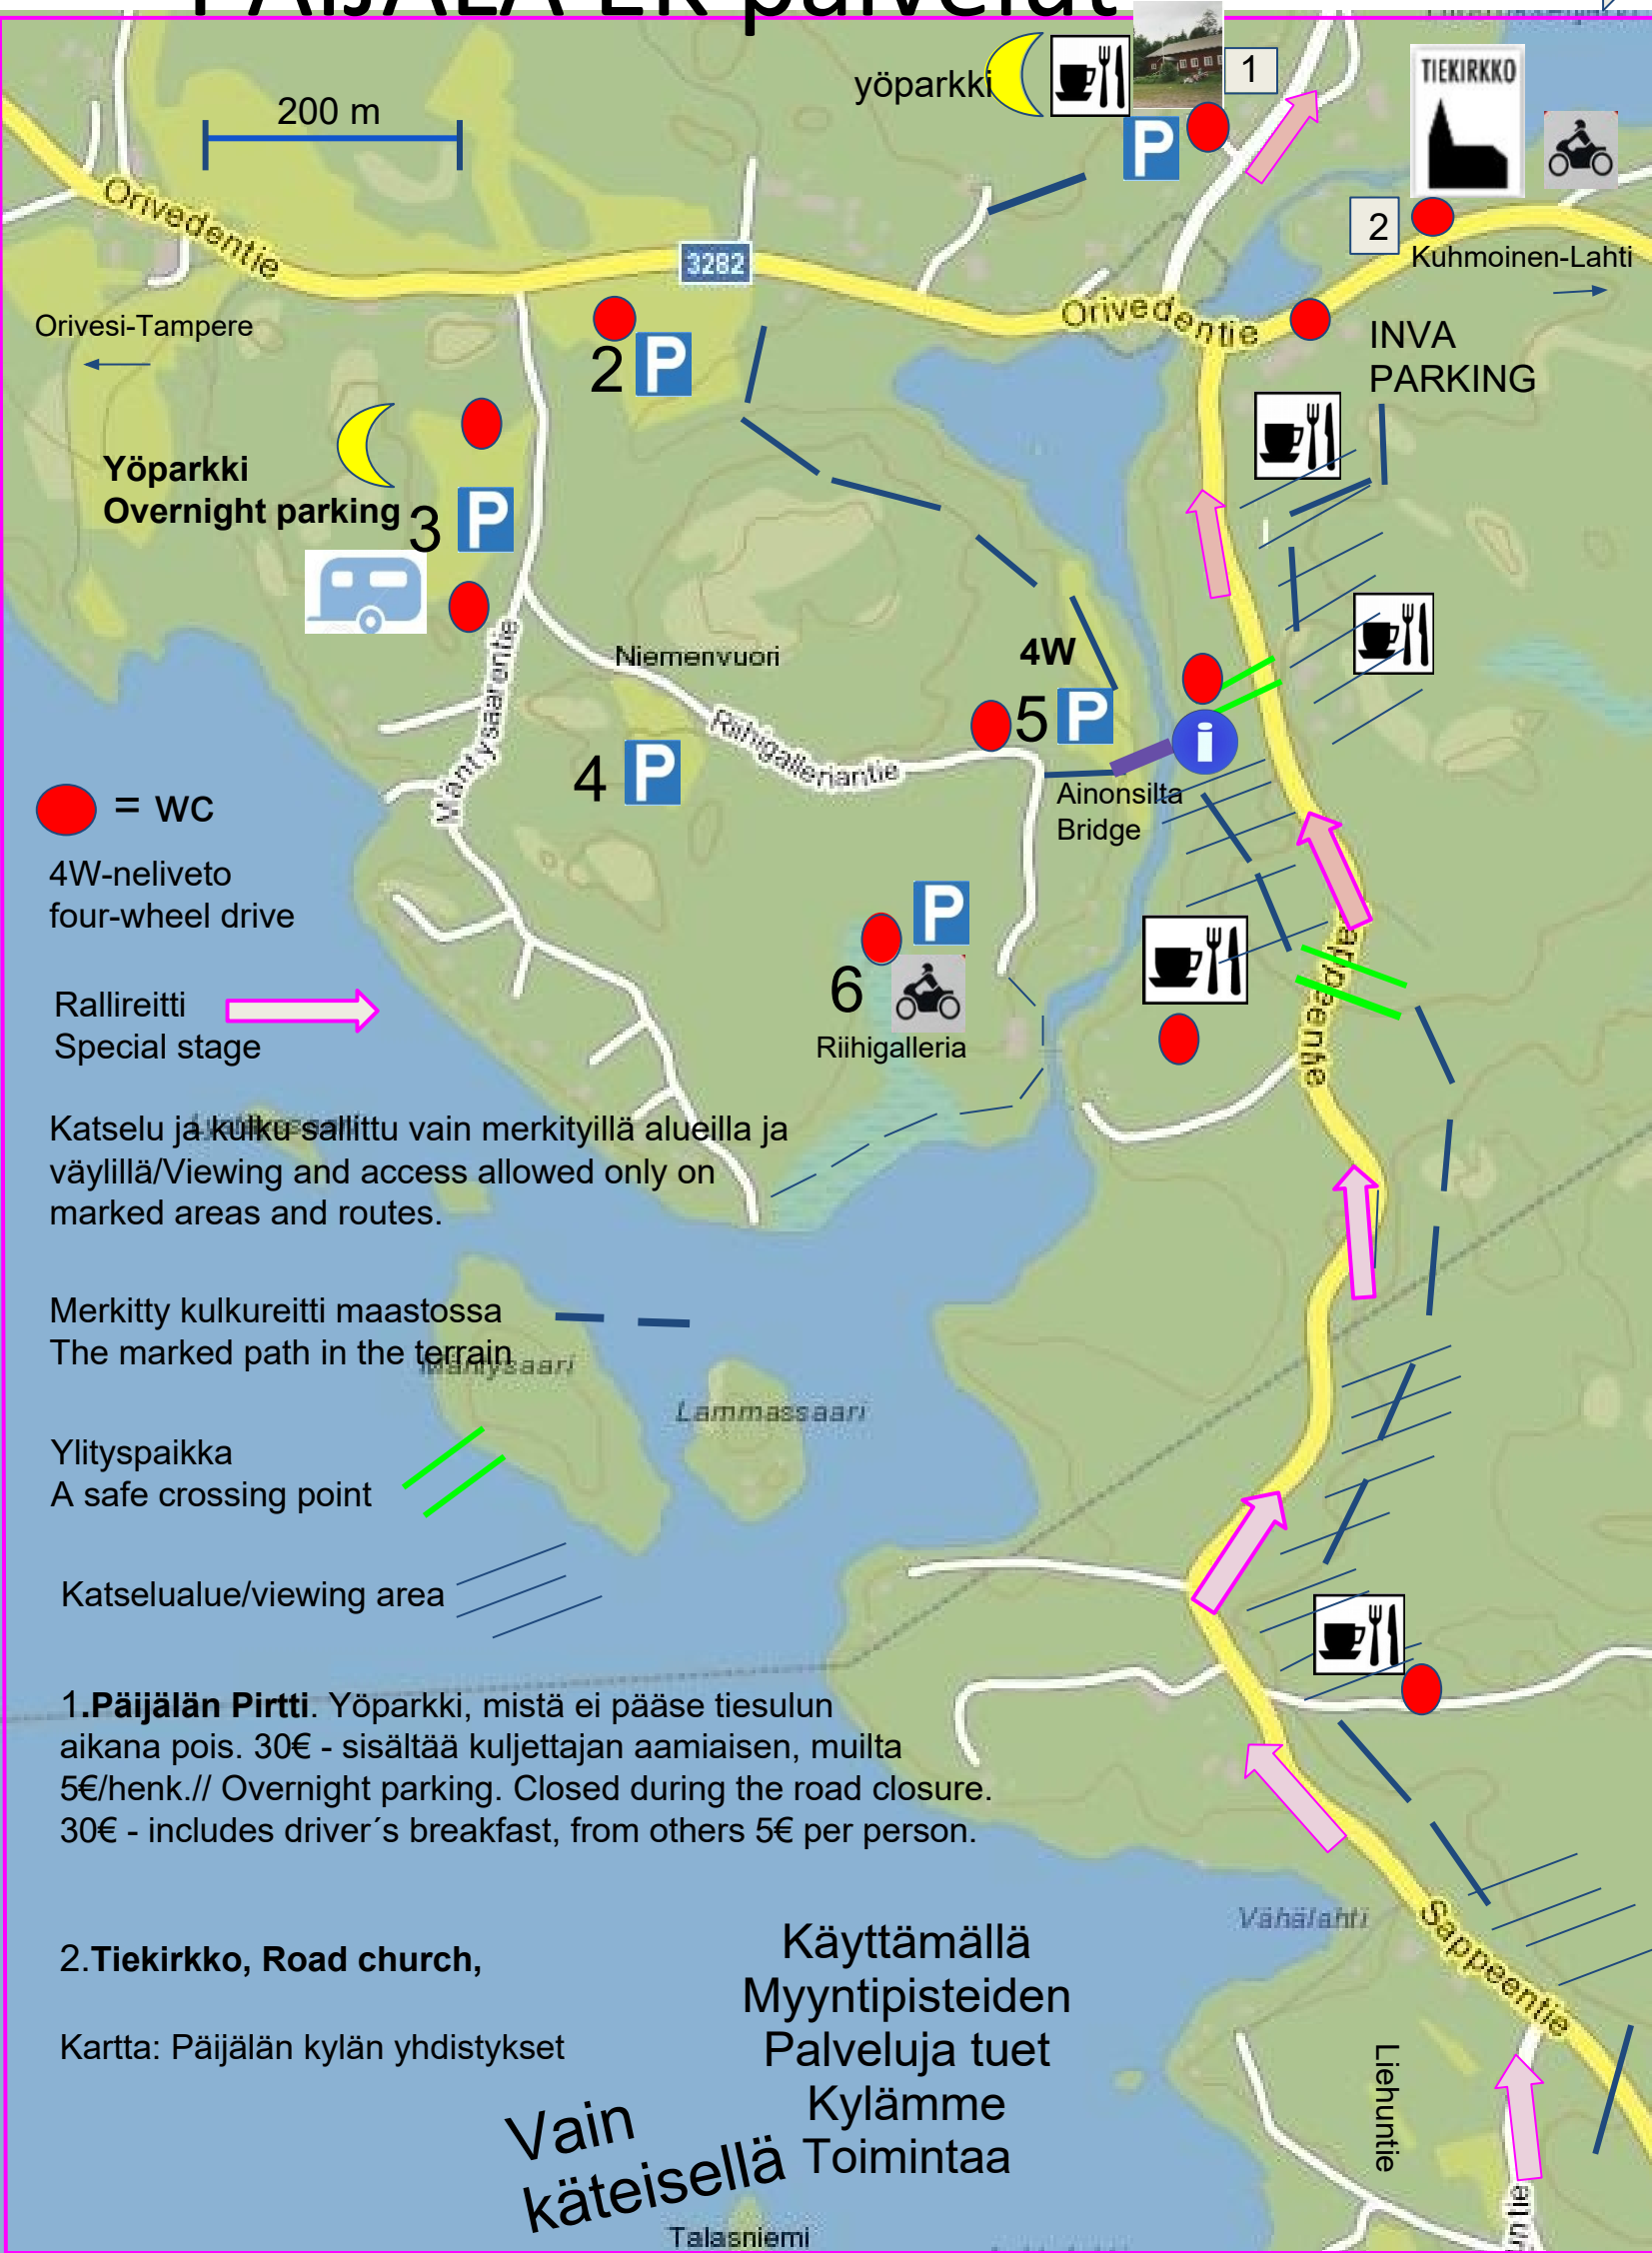

# PÄIJÄLÄ EK palvelut

KÄÄNNÄ/TURN 

200 m

Orivesi-Tampere

yöparkki 

**P**

1

TIEKIRKKO 

2

Kuhmoinen-Lahti

INVA PARKING

Yöparkki  
Overnight parking **3 P**

**2 P**

Niemenvuori

4W

**5 P**

Ainarsilta  
Bridge

**●** = WC

4W-neliveto  
four-wheel drive

Rallireitti   
Special stage

Katselu ja kulku sallittu vain merkityillä alueilla ja väylillä/Viewing and access allowed only on marked areas and routes.

Merkitty kulkureitti maastossa  
The marked path in the terrain

Ylityspaikka   
A safe crossing point

Katselualue/viewing area 

1. Päijälän Pirtti. Yöparkki, mistä ei pääse tiesulun aikana pois. 30€ - sisältää kuljettajan aamiaisen, muilta 5€/henk.// Overnight parking. Closed during the road closure. 30€ - includes driver's breakfast, from others 5€ per person.